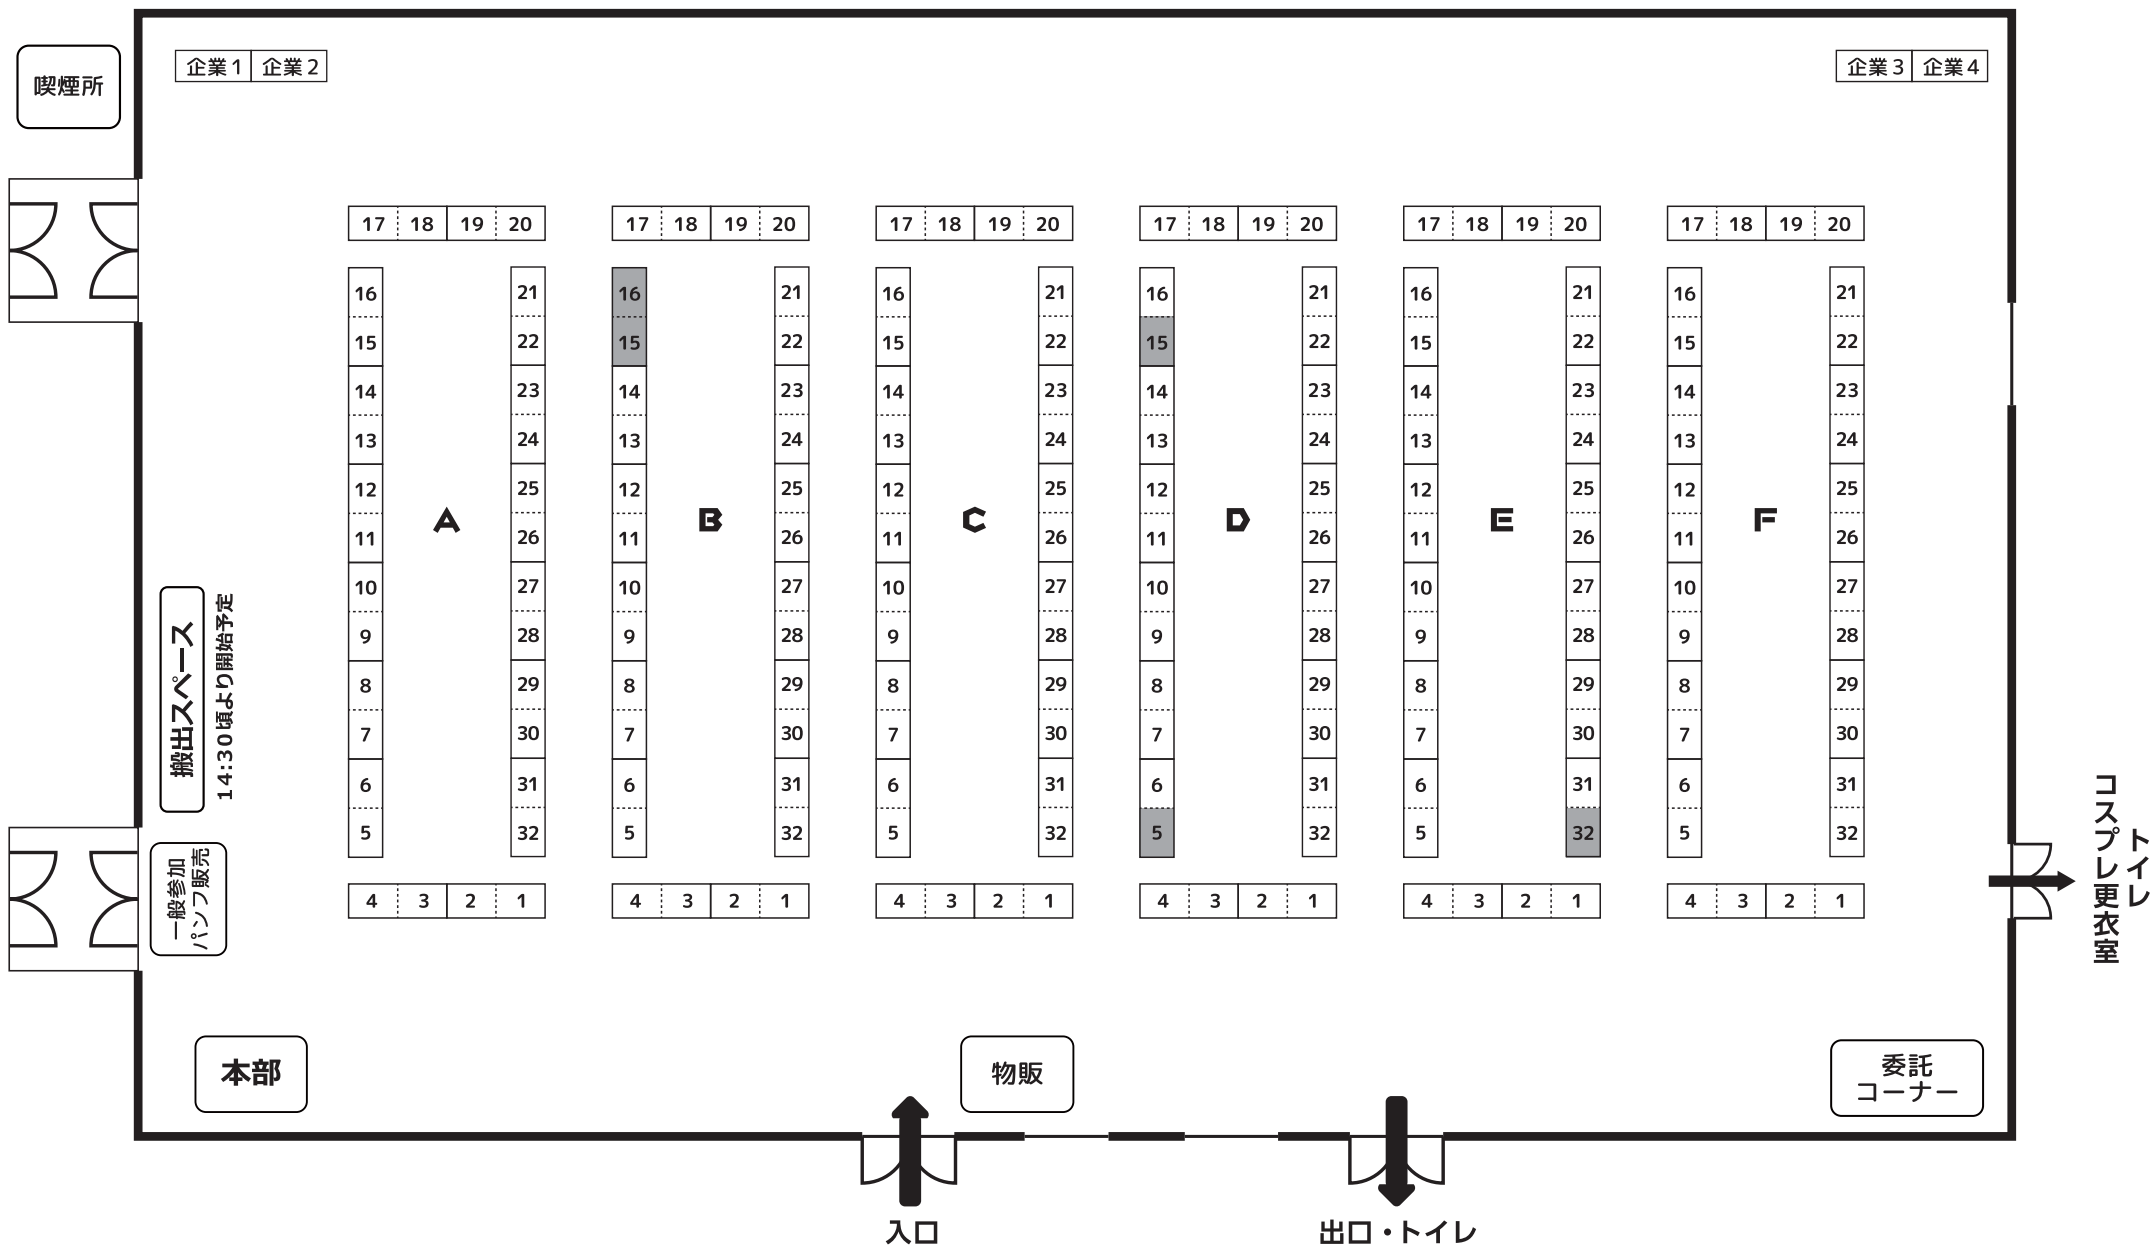

サークル配置図

■ 当日配置移転をする場合がございます。予めご了承、ご協力ください。グレー部分は予備スペースです。
 ■ 実際の縮尺とは違います。

※3/27 更新 企業配置、出入口、物販スペースの位置が変更になりました。

※トイレは出口を出た、目の前にございます。